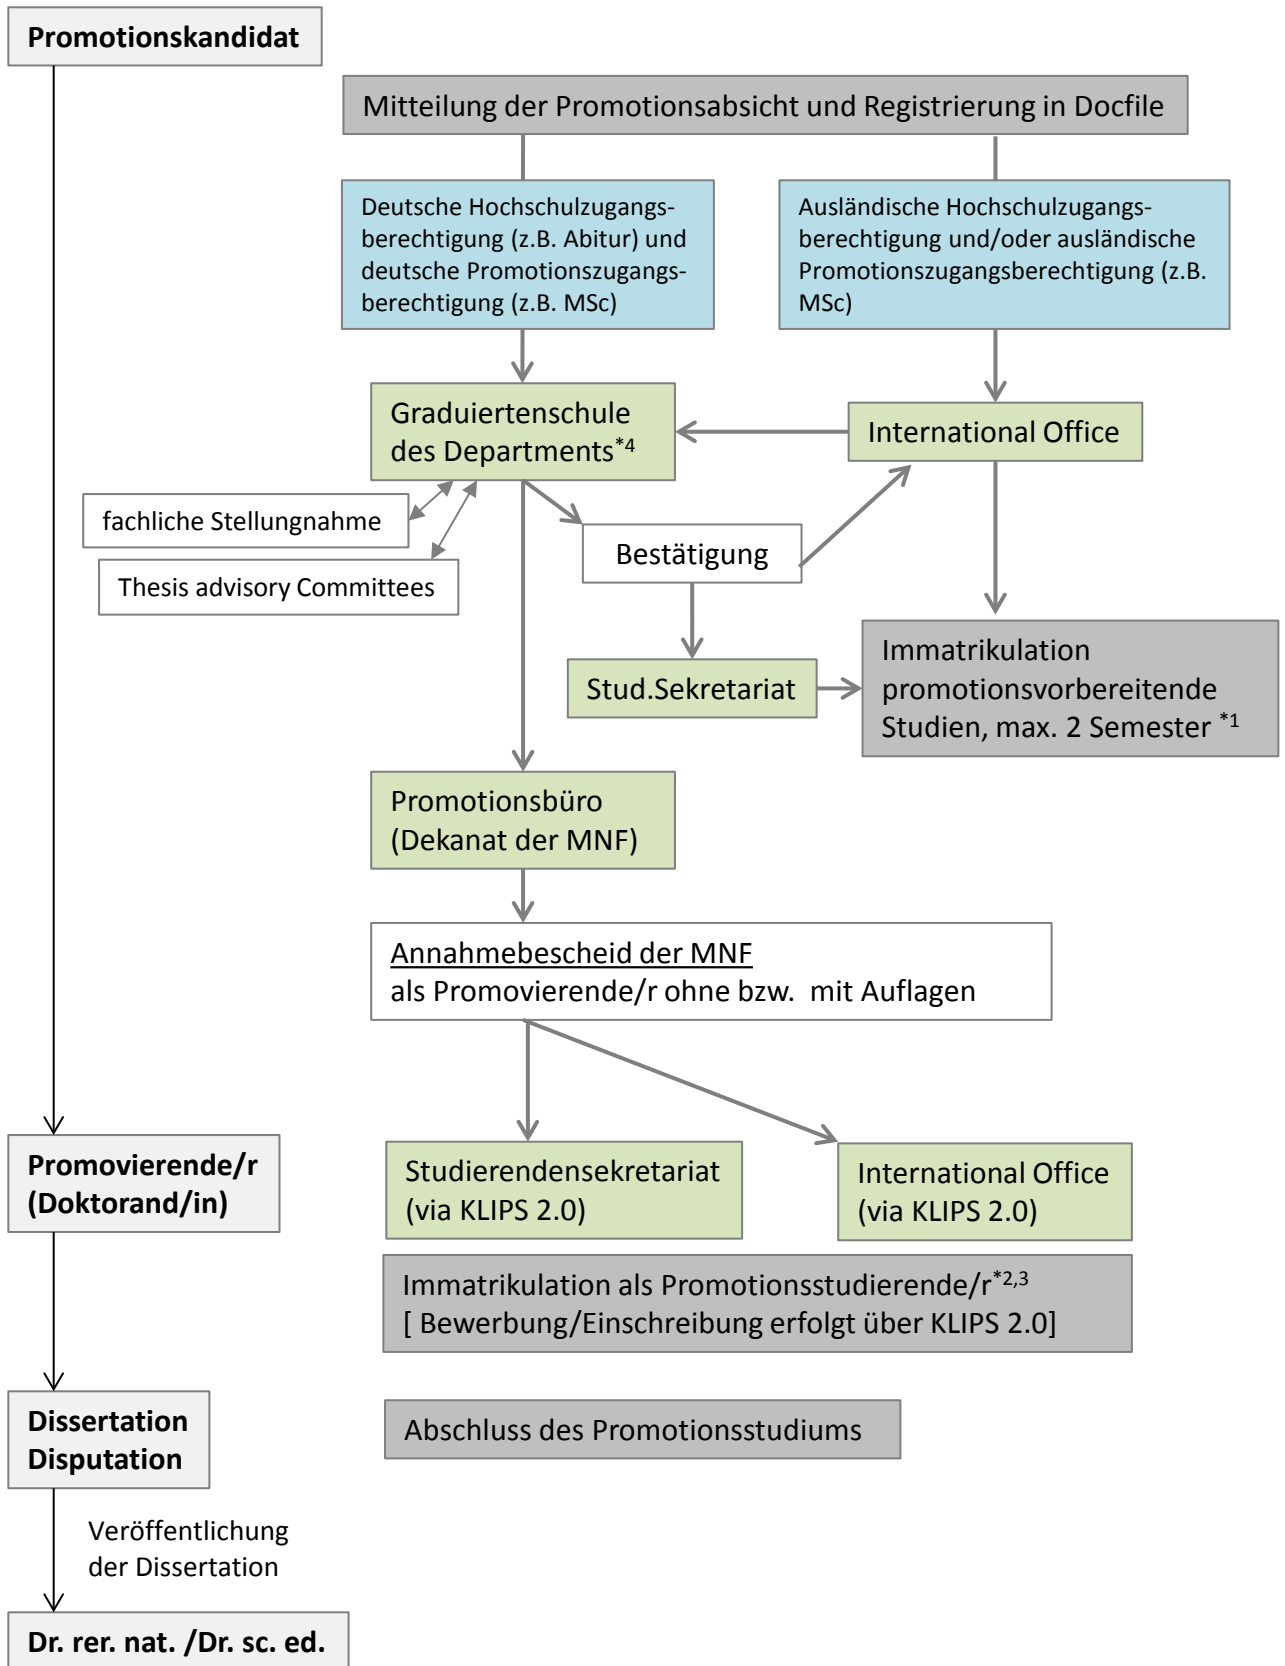

Anmeldung eines Promotionsvorhabens und Immatrikulation

MNF = Mathematisch Naturwissenschaftliche Fakultät der Universität zu Köln

*1 Immatrikulation promotionsvorbereitende Studien mit Bestätigung der Graduiertenschule eines Departments der MNF

*2 Immatrikulation als Promotionsstudierende/r nur mit Bescheid der Annahme als Promovierende/r der MNF

*3 Immatrikulation mit Rückschreibesperre sofern das (Master-)Zeugnis/ die (Master-)Urkunde noch nicht vorliegt.

*4 Department-wide Graduate Schools of the Faculty <https://www.mathnat.uni-koeln.de/16273.html>